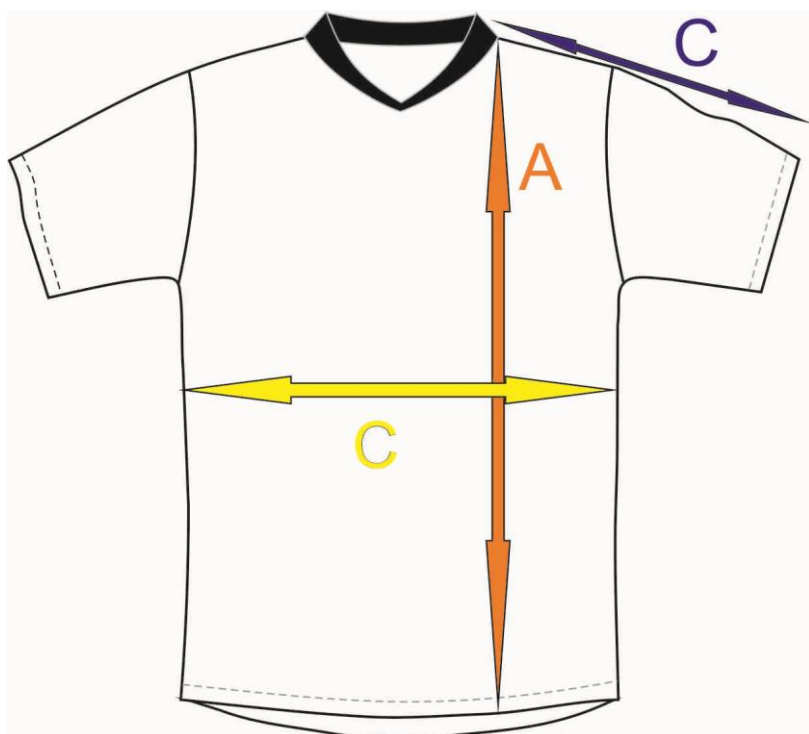

Velikostní tabulka – FOTBAL, FLORBAL, HÁZENÁ ATD.

	A délka dresu	B šířka dresu	C délka krátkého rukávu	D délka dlouhého rukávu
120	54,5	40,5	21,5	44
130	57,5	42,5	21,5	47
140	60	45	23	50
S	63	47	25	53
M	65	49	26	53
L	67	51	27	58
XL	69,5	55	28	58
XXL	71,5	59	28	60

Velikosti jsou uvedeny v centimetrech. Barevnost se uvádí v hodnotách CMYK, PANTONE, RGB, barevnost, která se zobrazí na monitoru, nemusí odpovídat reálné skutečnosti. Tolerance v šití +/- 2cm.